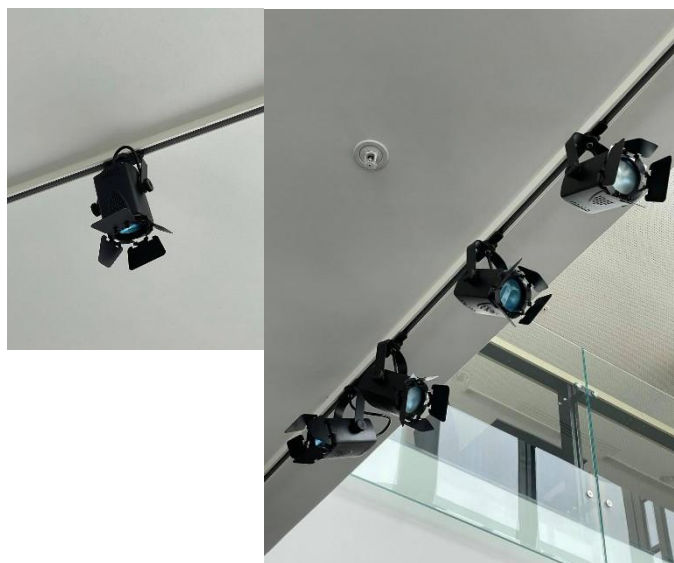

### 3. KLEM stiprinājumi stendiem

**4. Rāmji (45 gab.)**

Ārējais izmērs 870 x 625 mm, iekšējais izmērs 830 x 585 mm

**5. Slīdāķi Zipper trosēm, slodzēm līdz 15 kg**

**6. Amalgamētas tērauda troses, slodzēm līdz 20 kg**

3000 mm/2000 mm/300 mm/

**7. Sliede CLIPRAIL slodzēm līdz 20 kg**

- 2x3m
- 10m

**8. Mobilie gaismas ķermeņi lampas HIBIT**

**9. Pārvietojams izstāžu apgaismojums  
Chauvet DJ EVET F20**

**10. Mobilie izstāžu podesti  
1200 x 1200 x 40 mm**